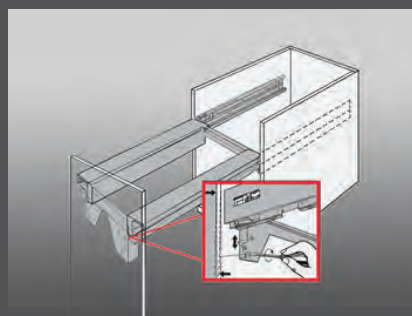

- Alle Pullboy Z-Modelle ab 40er Schrank können auch mit Großraumeinsätzen 29 und 32 Liter geliefert werden.
- *All Pullboy Z-models (for cabinet width of 40 cm or larger) can be equipped with large inner bins of 29 and 32 litres*

Leichter Einbau

Easy installation

1. Rahmen in vorhandene Auszüge einschieben
Push the frame into existing pull-out unit.

2. Front und Halte-Winkel befestigen .
Mount the brackets.

3. Einsätze einhängen und Deckel auflegen (Deckel rastet automatisch auf den vorhandenen Auszügen ein).
Put in the bins and put the lid on top (the lid locks in automatically).