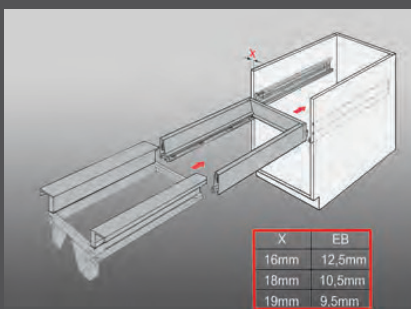

Use existing pull-out unit for the Wesco-Pullboy Z-System.

- For 30er, 40er, 45er, 50er and 60er, also new for 80er and 90er cabinet widths
 - 2-fold to 4-fold separation
 - alu grey Inner bins with double-handle in the sizes 8, 16, 17, 29 and 32 Litres
 - For 16 or 19 mm side panels
- included:
- Powder-coated lid and frame with mounting material
 - containers in alugrey

- Alle Pullboy Z-Modelle ab 40er Schrank können auch mit Großraumeinsätzen 29 und 32 Liter geliefert werden.
- *All Pullboy Z-models (for cabinet width of 40 cm or larger) can be equipped with large inner bins of 29 and 32 litres*

Leichter Einbau

Easy installation

1. Rahmen in vorhandene Auszüge einschieben
Push the frame into existing pull-out unit.

2. Front und Halte-Winkel befestigen .
Mount the brackets.

3. Einsätze einhängen und Deckel auflegen (Deckel rastet automatisch auf den vorhandenen Auszügen ein).
Put in the bins and put the lid on top (the lid locks in automatically).

Pullboy 50Z

für 16/19 mm
Seitenwände
mit
Doppelbügel-
einsätzen

for 16/19 mm
wall thickness
with double
handle inner
bins

FÜR
60er
SCHRÄNKE

FÜR
60er
SCHRÄNKE

Art.-Nr. item no.	Inhalt capacity	Frontauszug Pull-out system	Einbaumaße built in measurements
827 606-11N Blum Tandem Plus 500	50 Liter litres 2x17+2x8	4-fach fold	H335 T/D500 B/W568/562
827 612-11N Blum Tandem Plus 500	74 Liter litres 2x29+2x8	4-fach fold	H491 T/D500 B/W568/562
827 606-11GN Grass Nova Pro 500	50 Liter litres 2x17+2x8	4-fach fold	H335 T/D500 B/W568/562
827 618-11GN Grass Nova Pro 500	74 Liter litres 2x29+2x8	4-fach fold	H491 T/D500 B/W568/562