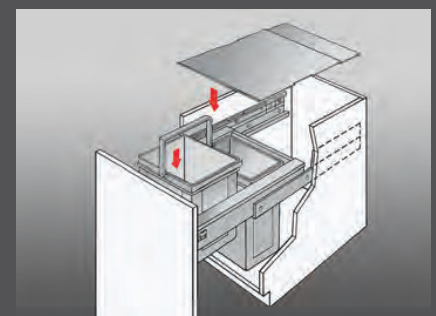

Leichter Einbau

Easy installation

1. Rahmen in vorhandene Auszüge einschieben
Push the frame into existing pull-out unit.

2. Front und Halte-Winkel befestigen .
Mount the brackets.

3. Einsätze einhängen und Deckel auflegen (Deckel rastet automatisch auf den vorhandenen Auszügen ein).
Put in the bins and put the lid on top (the lid locks in automatically).

Pullboy 50Z

für 16/19 mm
Seitenwände
mit
Doppelbügel-
einsätzen

for 16/19 mm
wall thickness
with double
handle inner
bins

FÜR
60er
SCHRÄNKE

FÜR
60er
SCHRÄNKE

Art.-Nr. item no.	Inhalt capacity	Frontauszug Pull-out system	Einbaumaße built in measurements
827 606-11N Blum Tandem Plus 500	50 Liter litres 2x17+2x8	4-fach fold	H335 T/D500 B/W568/562
827 612-11N Blum Tandem Plus 500	74 Liter litres 2x29+2x8	4-fach fold	H491 T/D500 B/W568/562
827 606-11GN Grass Nova Pro 500	50 Liter litres 2x17+2x8	4-fach fold	H335 T/D500 B/W568/562
827 618-11GN Grass Nova Pro 500	74 Liter litres 2x29+2x8	4-fach fold	H491 T/D500 B/W568/562