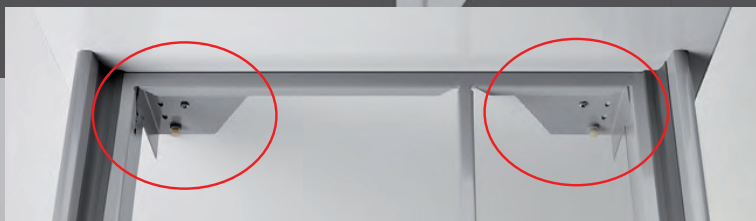

Pullboy Z

Nutzen Sie vorhandene Auszüge für das Wesco-Pullboy Z-System.

- Für 30er, 40er, 45er, 50er und 60er, neu auch für 80er und 90er Schrankbreiten
 - 2-fach bis 4-fach Trennung
 - alugraue Doppelbügeleinsätze in den Größen 8, 16, 17, 29 und 32 Liter
 - Für 16 oder 19 mm Seitenwände
- Lieferumfang :
- Hochwertig pulverbeschichteter Deckel und Rahmen mit Befestigungsmaterial.
 - Einsätze in alugrau

Use existing pull-out unit for the Wesco-Pullboy Z-System.

- For 30er, 40er, 45er, 50er and 60er, also new for 80er and 90er cabinet widths
 - 2-fold to 4-fold separation
 - alu grey Inner bins with double-handle in the sizes 8, 16, 17, 29 and 32 Litres
 - For 16 or 19 mm side panels
- included:
- Powder-coated lid and frame with mounting material
 - containers in alugrey

Neu :

Mit zusätzlichen Frontverstellungs-Winkeln

New :

with additional front adjustment angles

Pullboy Z

Zubehör / Accessories :

Fußtritt für Auszüge mit Selbsteinzug und Dämpfer
Kick for single dumps with self-closing mechanism and damper
 Art.-Nr.: 832 000-47

- Alle Pullboy Z-Modelle ab 40er Schrank können auch mit Großraumeinsätzen 29 und 32 Liter geliefert werden.
- *All Pullboy Z-models (for cabinet width of 40 cm or larger) can be equipped with large inner bins of 29 and 32 litres*