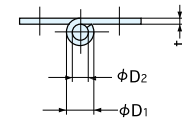

## KN

Left

Right

• Left and Right handed available.

Item No.		H	W	P <sub>1</sub>	P <sub>2</sub>	P <sub>3</sub>	D <sub>1</sub>	D <sub>2</sub>	d	t	Weight (g)	Box (pcs)	Carton (pcs)
Left	Right												
KN-50L/SS	KN-50R/SS	50 (1-31/32")	32 (1-17/64")	5	20	21	7.5	4	3.2	1.5	32	100	400
KN-64L/SS	KN-64R/SS	64 (2-33/64")	36 (1-27/64")	8	24	24					44		
KN-75L/SS	KN-75R/SS	75 (2-61/64")	38 (2-61/64")	7.5	30		8.5	2	64	50	200		