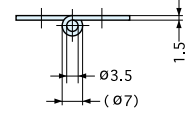

## NH-40

Left

Right

• Left and Right handed available.

Item No.		Weight (g)	Box (pcs)	Carton (pcs)
Left	Right			
NH-40L/SS	NH-40R/SS	21	150	600

Material	Finish
304 Stainless Steel	Polished

## KN

Left

Right

• Left and Right handed available.

Item No.		H	W	P <sub>1</sub>	P <sub>2</sub>	P <sub>3</sub>	D <sub>1</sub>	D <sub>2</sub>	d	t	Weight (g)	Box (pcs)	Carton (pcs)
Left	Right												
KN-50L/SS	KN-50R/SS	50 (1-31/32")	32 (1-17/64")	5	20	21	7.5	4	3.2	1.5	32	100	400
KN-64L/SS	KN-64R/SS	64 (2-33/64")	36 (1-27/64")	8	24	24					44		
KN-75L/SS	KN-75R/SS	75 (2-61/64")	38 (2-61/64")	7.5	30		8.5	2	64	50	200		