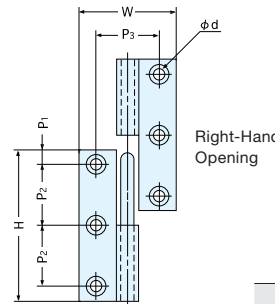

## KN

Left

Right

• Left and Right handed available.

Item No.		H	W	P <sub>1</sub>	P <sub>2</sub>	P <sub>3</sub>	D <sub>1</sub>	D <sub>2</sub>	d	t	Weight (g)	Box (pcs)	Carton (pcs)
Left	Right												
KN-50L/SS	KN-50R/SS	50 (1-31/32")	32 (1-17/64")	5	20	21	7.5	4	3.2	1.5	32	100	400
KN-64L/SS	KN-64R/SS	64 (2-33/64")	36 (1-27/64")	8	24	24					44		
KN-75L/SS	KN-75R/SS	75 (2-61/64")	38 (2-61/64")	7.5	30		8.5	2	64	50	200		