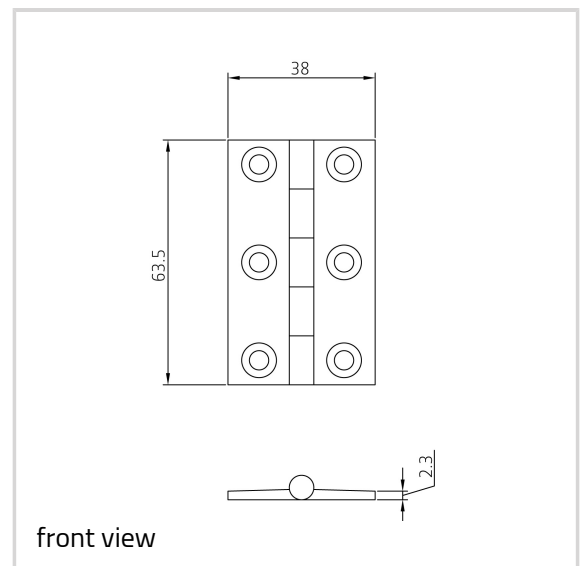

Property	Value
Knuckle Diameter	6.0 mm
Overall length	63.5 mm
Overall width	38.0 mm
Material thickness	2.3 mm
Screw	8.0 x 25.4 mm

Notes

Supplied complete with pozi/slotted head brass woodscrew if required.

Item versions

Brass Hinges - Brass Hinge - Ref. 0962

Finish	Aged Brass (UK 501)
OF-No.	UK 501
VPE	20 pcs
DIN	DIN right and left hand
Article number	0962
Finish	Antique Brass (UK 502)
OF-No.	UK 502
VPE	20 pcs
DIN	DIN right and left hand
Article number	0962
Finish	Antique nickel (UK 503)
OF-No.	UK 503
VPE	20 pcs
DIN	DIN right and left hand
Article number	0962
Finish	Copper Bronze (UK 505)
OF-No.	UK 505
VPE	20 pcs
DIN	DIN right and left hand
Article number	0962
Finish	Copper (UK 506)
OF-No.	UK 506
VPE	20 pcs
DIN	DIN right and left hand
Article number	0962
Finish	Honeycombe (UK 507)
OF-No.	UK 507
VPE	20 pcs
DIN	DIN right and left hand
Article number	0962
Finish	Imitation Bronze (UK 508)
OF-No.	UK 508
VPE	20 pcs
DIN	DIN right and left hand
Article number	0962
Finish	Midnight (UK 509)
OF-No.	UK 509

Brass Hinges - Brass Hinge - Ref. 0962

VPE	20 pcs
DIN	DIN right and left hand
Article number	0962
Finish	Pearl Nickel (UK 510)
OF-No.	UK 510
VPE	20 pcs
DIN	DIN right and left hand
Article number	0962
Finish	Polished Chrome (UK 511)
OF-No.	UK 511
VPE	20 pcs
DIN	DIN right and left hand
Article number	0962
Finish	Polished & Lacquered (UK 512)
OF-No.	UK 512
VPE	20 pcs
DIN	DIN right and left hand
Article number	0962
Finish	Polished Nickel (UK 513)
OF-No.	UK 513
VPE	20 pcs
DIN	DIN right and left hand
Article number	0962
Finish	Satin Brass & Lacquered (UK 514)
OF-No.	UK 514
VPE	20 pcs
DIN	DIN right and left hand
Article number	0962
Finish	Satin Chrome (UK 515)
OF-No.	UK 515
VPE	20 pcs
DIN	DIN right and left hand
Article number	0962
Finish	Satin nickel (UK 516)
OF-No.	UK 516
VPE	20 pcs