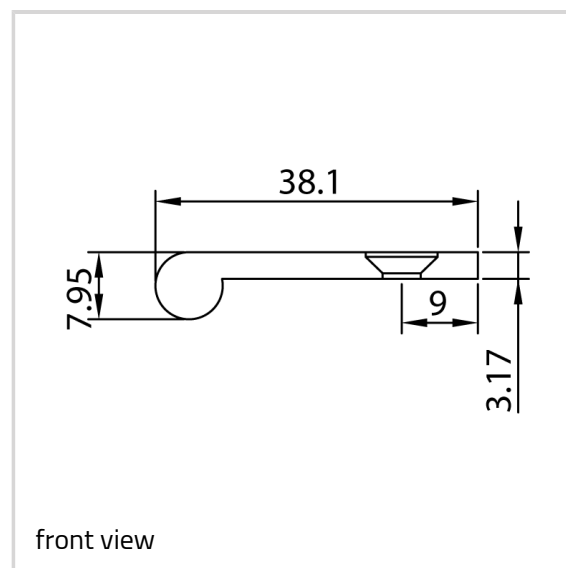

Edge Pull - Ref. 0012-100

Suitable for 18 mm thick profiles

Product features

- solid brass edge pulls for use on drawers and various door types
- simple modern design that will compliment any style of furniture
- available in standard 50 mm, 75 mm, 100 mm and 200 mm sizes
- various finishes including standard and PVD

Technical details

Attributes	Value
Knuckle diameter	7.95 mm
Overall length	100.0 mm
Screws	8.0 x 25.4 mm
Suitable profile size	18.0 mm

Note

Supplied with brass Pozi-drive head woodscrews.

Bespoke length and sizes prices on application.

Hardware - Edge Pull - Ref. 0012-100

Item No.	0012-100.0
Finish(es)	Imitation Bronze (UK 508)
OF-NR.	UK 508
VPE	à 10 Pair
DIN	without
Item No.	0012-100.0
Finish(es)	Midnight (UK 509)
OF-NR.	UK 509
VPE	à 10 Pair
DIN	without
Item No.	0012-100.0
Finish(es)	Pearl Nickel (UK 510)
OF-NR.	UK 510
VPE	à 10 Pair
DIN	without
Item No.	0012-100.0
Finish(es)	Polished Chrome (UK 511)
OF-NR.	UK 511
VPE	à 10 Pair
DIN	without
Item No.	0012-100.0
Finish(es)	Polished & Lacquered (UK 512)
OF-NR.	UK 512
VPE	à 10 Pair
DIN	without
Item No.	0012-100.0
Finish(es)	Polished Nickel (UK 513)
OF-NR.	UK 513
VPE	à 10 Pair
DIN	without
Item No.	0012-100.0
Finish(es)	Satin Brass & Lacquered (UK 514)
OF-NR.	UK 514
VPE	à 10 Pair
DIN	without
Item No.	0012-100.0

Hardware - Edge Pull - Ref. 0012-100

Finish(es)	Satin Chrome (UK 515)
OF-NR.	UK 515
VPE	à 10 Pair
DIN	without
Item No.	0012-100.0
Finish(es)	Satin nickel (UK 516)
OF-NR.	UK 516
VPE	à 10 Pair
DIN	without
Item No.	0012-100.0
Finish(es)	PVD Brass (UK 517)
OF-NR.	UK 517
VPE	à 10 Pair
DIN	without
Item No.	0012-100.0
Finish(es)	PVD Copper rose (UK 518)
OF-NR.	UK 518
VPE	à 10 Pair
DIN	without
Item No.	0012-100.0
Finish(es)	PVD Matt black (UK 519)
OF-NR.	UK 519
VPE	à 10 Pair
DIN	without
Item No.	0012-100.0
Finish(es)	PVD Rainbow (UK 520)
OF-NR.	UK 520
VPE	à 10 Pair
DIN	without
Item No.	0012-100.0
Finish(es)	PVD Stainless steel effect (UK 521)
OF-NR.	UK 521
VPE	à 10 Pair
DIN	without
Item No.	0012-100.0