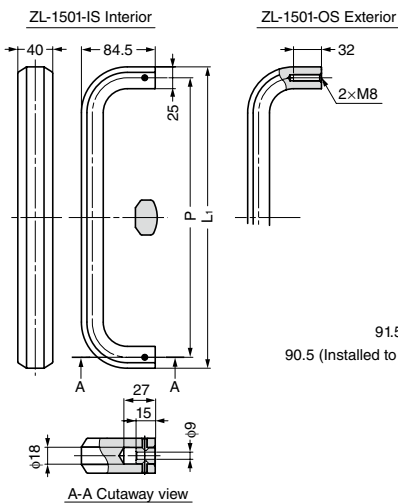

Remarks

- Screws are not included in ZL-1501-IS and ZL-1501-IS.
- Bore holes with ± 1 mm tolerance.

Bracket ZL-1501-R (Sold Separately)

Item Code	Item Name
100-011-015	ZL-1501-R

Material	Finish
Stainless Steel (SUS316)	Zwei L Finish

Item Code	Item Name	Type	L ₁	L ₂	P
100-177-010	ZL-1501-OS-320	Exterior	345	384	320
100-177-016	ZL-1501-IS-320	Interior	345	384	320
100-170-290	ZL-1501-WN-320	Back-to-Back	345	384	320
100-170-293	ZL-1501-WR-320	Back-to-Back with Base	345	384	320
100-177-011	ZL-1501-OS-640	Exterior	665	704	640
100-177-017	ZL-1501-IS-640	Interior	665	704	640
100-170-291	ZL-1501-WN-640	Back-to-Back	665	704	640
100-170-294	ZL-1501-WR-640	Back-to-Back with Base	665	704	640
100-177-012	ZL-1501-OS-960	Exterior	985	1024	960
100-177-018	ZL-1501-IS-960	Interior	985	1024	960
100-170-292	ZL-1501-WN-960	Back-to-Back	985	1024	960
100-170-295	ZL-1501-WR-960	Back-to-Back with Base	985	1024	960

Item Code	Item Name	Type	L ₁	L ₂	P
100-177-013	*ZL-1501-OS-1280	Exterior	1305	1344	1280
100-177-019	*ZL-1501-IS-1280	Interior	1305	1344	1280
100-170-250	*ZL-1501-WN-1280	Back-to-Back	1305	1344	1280
100-170-254	*ZL-1501-WR-1280	Back-to-Back with Base	1305	1344	1280
100-177-014	*ZL-1501-OS-1600	Exterior	1625	1664	1600
100-177-020	*ZL-1501-IS-1600	Interior	1625	1664	1600
100-170-252	*ZL-1501-WN-1600	Back-to-Back	1625	1664	1600
100-170-255	*ZL-1501-WR-1600	Back-to-Back with Base	1625	1664	1600
100-177-015	*ZL-1501-OS-1920	Exterior	1945	1984	1920
100-177-021	*ZL-1501-IS-1920	Interior	1945	1984	1920
100-170-253	*ZL-1501-WN-1920	Back-to-Back	1945	1984	1920
100-170-256	*ZL-1501-WR-1920	Back-to-Back with Base	1945	1984	1920