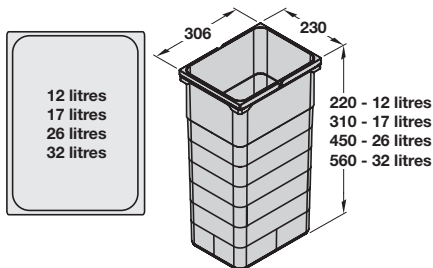

Ninka one2five and one2seven waste bins

- > With carrying handles that also hold bin liners in place
- > Plastic
- > Order qty: 1 pc

Capacity	Width x depth x height	Cat. No.
Dark grey		
5.5 litres	153 x 230 x 220 mm	502.90.609
8 litres	153 x 230 x 310 mm	502.90.601
12 litres	230 x 306 x 220 mm	502.90.611
17 litres	230 x 306 x 310 mm	502.90.602
25 litres	230 x 412 x 330 mm	502.90.698
26 litres	230 x 306 x 450 mm	502.90.500
32 litres	230 x 306 x 560 mm	502.87.404
35 litres	230 x 412 x 470 mm	502.90.617
42 litres	230 x 412 x 560 mm	502.90.605
Light grey		
5.5 litres	153 x 230 x 220 mm	502.90.510
8 litres	153 x 230 x 310 mm	502.90.501
12 litres	230 x 306 x 220 mm	502.90.512
17 litres	230 x 306 x 310 mm	502.90.502
25 litres	230 x 412 x 330 mm	502.90.498
26 litres	230 x 306 x 450 mm	502.90.503
32 litres	230 x 306 x 560 mm	502.90.504
35 litres	230 x 412 x 470 mm	502.90.499
42 litres	230 x 412 x 560 mm	502.90.606