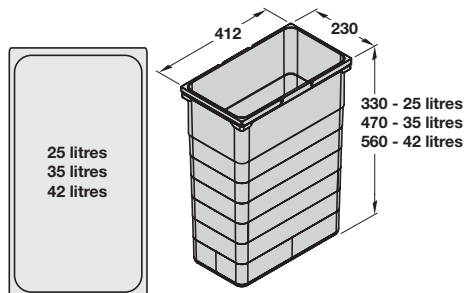

Ninka one2five and one2seven waste bins

- > With carrying handles that also hold bin liners in place
- > Plastic
- > Order qty: 1 pc

Capacity	Width x depth x height	Cat. No.
Dark grey		
5.5 litres	153 x 230 x 220 mm	502.90.609
8 litres	153 x 230 x 310 mm	502.90.601
12 litres	230 x 306 x 220 mm	502.90.611
17 litres	230 x 306 x 310 mm	502.90.602
25 litres	230 x 412 x 330 mm	502.90.698
26 litres	230 x 306 x 450 mm	502.90.500
32 litres	230 x 306 x 560 mm	502.87.404
35 litres	230 x 412 x 470 mm	502.90.617
42 litres	230 x 412 x 560 mm	502.90.605
Light grey		
5.5 litres	153 x 230 x 220 mm	502.90.510
8 litres	153 x 230 x 310 mm	502.90.501
12 litres	230 x 306 x 220 mm	502.90.512
17 litres	230 x 306 x 310 mm	502.90.502
25 litres	230 x 412 x 330 mm	502.90.498
26 litres	230 x 306 x 450 mm	502.90.503
32 litres	230 x 306 x 560 mm	502.90.504
35 litres	230 x 412 x 470 mm	502.90.499
42 litres	230 x 412 x 560 mm	502.90.606