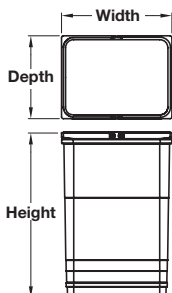

Ninka one2five and one2seven waste bins

- > With carrying handles that also hold bin liners in place
- > Plastic
- > Order qty: 1 pc

Capacity	Width x depth x height	Cat. No.
Dark grey		
5.5 litres	153 x 230 x 220 mm	502.90.609
8 litres	153 x 230 x 310 mm	502.90.601
12 litres	230 x 306 x 220 mm	502.90.611
17 litres	230 x 306 x 310 mm	502.90.602
25 litres	230 x 412 x 330 mm	502.90.698
26 litres	230 x 306 x 450 mm	502.90.500
32 litres	230 x 306 x 560 mm	502.87.404
35 litres	230 x 412 x 470 mm	502.90.617
42 litres	230 x 412 x 560 mm	502.90.605
Light grey		
5.5 litres	153 x 230 x 220 mm	502.90.510
8 litres	153 x 230 x 310 mm	502.90.501
12 litres	230 x 306 x 220 mm	502.90.512
17 litres	230 x 306 x 310 mm	502.90.502
25 litres	230 x 412 x 330 mm	502.90.498
26 litres	230 x 306 x 450 mm	502.90.503
32 litres	230 x 306 x 560 mm	502.90.504
35 litres	230 x 412 x 470 mm	502.90.499
42 litres	230 x 412 x 560 mm	502.90.606