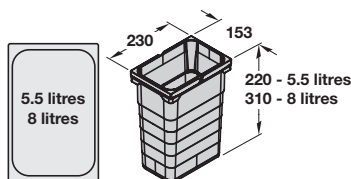

Ninka one2five and one2seven waste bins

- > With carrying handles that also hold bin liners in place
- > Plastic
- > Order qty: 1 pc

Capacity	Width x depth x height	Cat. No.
Dark grey		
5.5 litres	153 x 230 x 220 mm	502.90.609
8 litres	153 x 230 x 310 mm	502.90.601
12 litres	230 x 306 x 220 mm	502.90.611
17 litres	230 x 306 x 310 mm	502.90.602
25 litres	230 x 412 x 330 mm	502.90.698
26 litres	230 x 306 x 450 mm	502.90.500
32 litres	230 x 306 x 560 mm	502.87.404
35 litres	230 x 412 x 470 mm	502.90.617
42 litres	230 x 412 x 560 mm	502.90.605
Light grey		
5.5 litres	153 x 230 x 220 mm	502.90.510
8 litres	153 x 230 x 310 mm	502.90.501
12 litres	230 x 306 x 220 mm	502.90.512
17 litres	230 x 306 x 310 mm	502.90.502
25 litres	230 x 412 x 330 mm	502.90.498
26 litres	230 x 306 x 450 mm	502.90.503
32 litres	230 x 306 x 560 mm	502.90.504
35 litres	230 x 412 x 470 mm	502.90.499
42 litres	230 x 412 x 560 mm	502.90.606